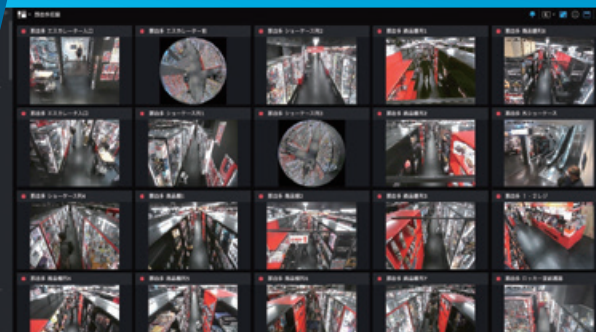

監視カメラのレコーダーにSynology NASを採用 約900台弱のカメラの一括管理で業務効率アップ

株式会社まんだらけ